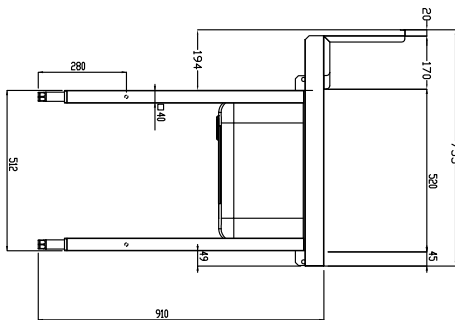

Sida

D = Avlopp

Topp