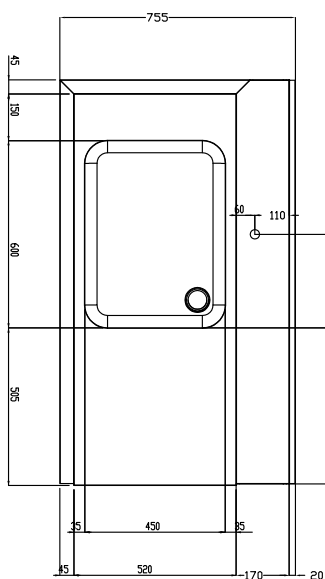

Kort specifikation

Pos. _____

Matning från vänster till höger. Tillverkad i rostfritt stål (AISI 304). Utrustad med i höjled justerbara ben (40x40 mm). Med stänkskydd, h 300mm och disklåda 500x400x300 mm.

Huvudfunktioner

- Levereras i delar och är lätt att montera.
- Utformad för 500 x 500 mm diskorgar
- Lämplig att installeras med tunneldiskmaskin utan övriga bänkar (För att spara utrymme).
- Bänken är tänkt att direktanslutas till tunneldiskmaskin vid inmatningssidan. Riktning vänster till höger.

Electrolux
PROFESSIONAL

Kringutrustning för tunneldiskmaskin Inmatningsbänk, tunneldiskmaskin, disklåda, Vänster>Höger, 1300 mm

Front

Sida

D = Avlopp

Topp

Viktig information

Används ej som
installationshandling. Begär
separat
installationsanvisning.

Yttermått, bredd 1300 mm

Yttermått, djup 755 mm

Yttermått, höjd 1170 mm

Nettovikt: 24 kg

Stänkskydd mått, höjd 260 mm

Kärl, dimensioner:

Kringutrustning för tunneldiskmaskin
Inmatningsbänk, tunneldiskmaskin, disklåda, Vänster>Höger, 1300 mm