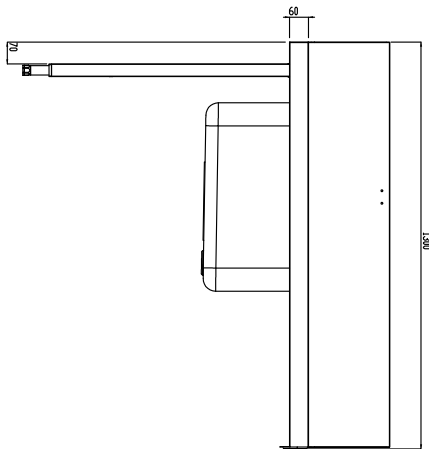

Electrolux
PROFESSIONAL

Kringutrustning för tunneldiskmaskin Inmatningsbänk, tunneldiskmaskin, disklåda, Vänster>Höger, 1300 mm

Front